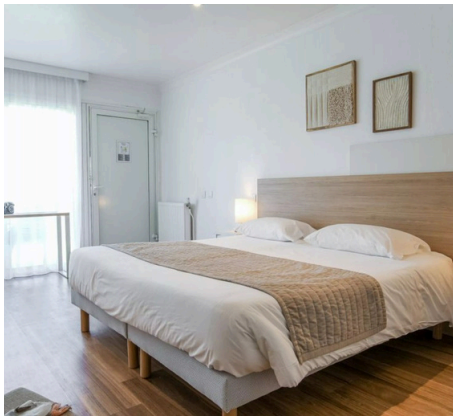

HÔTEL LA FORESTIÈRE ★★★

Ouvert du 03/04/2026 au 01/11/2026

Situées en rez-de-chaussée : 2 de nos chambres confort sont accessibles PMR, équipées de douches à l'italienne - possibilité de 2 lits jumeaux ou d'un grand lit.

La salle de petit-déjeuner - buffet et le restaurant partenaire L'Instant Gourmet sont de plain-pied et accessibles. Places de parking réservées dans la cour et devant l'hôtel.

1300 avenue du Pyla

+33 5 58 78 24 14

Accessibilité

Equipements et services